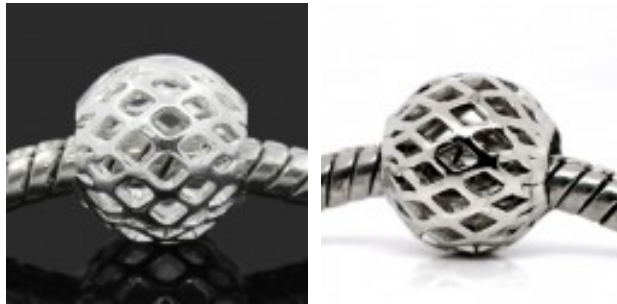

LES SI JOLIS BIJOUX DE...

Loulou Perlou

Généré le : 26-09-2018 à 15:45:59

Perle N°0175 - Loulou Perlou

Produit	Perle N°0175	
Référence	Couleur - Argent Couleur - Argent Vieilli	: Perle Métal N°175 Argent : Perle Métal N°175 Argent Vieilli
Prix	Couleur - Argent Couleur - Argent Vieilli	: 1.50 EUR : 1.50 EUR

Image produit

Résumé	Perles loulou perlou à Gros Trou au Style Européen en cuivre balle argenté 10mm x 9mm. Taille du trou: 4.5mm. Existe en couleur Argent et Argent Vieilli.	
Fiche technique	Formes Compositions Couleur	: Ronde : Métal Argenté : Argent