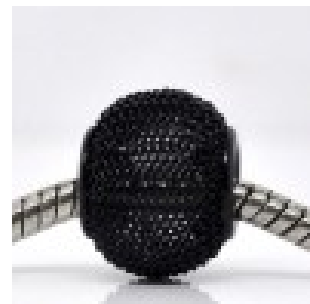

LES SI JOLIS BIJOUX DE...

Loulou Perlou

Généré le : 09-04-2025 à 04:24:18

Perle N°0121 14 x 12 - Loulou Perlou

Produit	Perle N°0121 14 x 12
Référence	Perle métal 12895
Prix	0.75 EUR au lieu de 1.50 EUR

Image produit

Résumé Perles loulou perlou à Gros Trou au Style Européen en alliage maille noir 14mm 12mm. Taille du trou: 5mm. Existe en plusieurs couleurs et diamètres.

Fiche technique	Compositions	: Métal Argenté
	Couleur	: Noir
	Formes	: Ronde