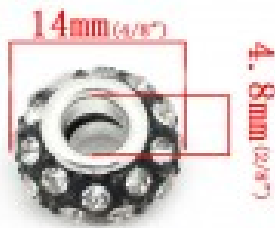

## Perle N°0172 - Loulou Perlou

<b>Produit</b>	Perle N°0172
<b>Référence</b>	Perle métal 27931
<b>Prix</b>	1.50 EUR au lieu de <del>3.00 EUR</del>

Image produit

**Résumé** Perles loulou perlou à Gros Trou au Style Européen en cuivre noir à strass transparent 14mm x 8mm. Taille du trou: 4.8mm.

<b>Fiche technique</b>	<b>Compositions</b>	: Métal Argenté
	<b>Couleur</b>	: Noir
	<b>Formes</b>	: Ronde
	<b>Strass</b>	: Oui