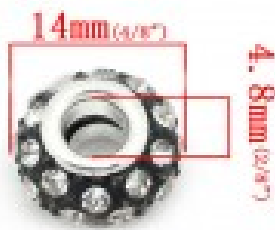

## Perle N°0172 - Loulou Perlou

<b>Produit</b>	Perle N°0172
<b>Référence</b>	Perle métal 27931
<b>Prix</b>	1.50 EUR au lieu de <del>3.00 EUR</del>

Image produit

**Résumé** Perles loulou perlou à Gros Trou au Style Européen en cuivre noir à strass transparent 14mm x 8mm. Taille du trou: 4.8mm.

<b>Fiche technique</b>	<b>Compositions</b>	: Métal Argenté
	<b>Couleur</b>	: Noir
	<b>Formes</b>	: Ronde
	<b>Strass</b>	: Oui