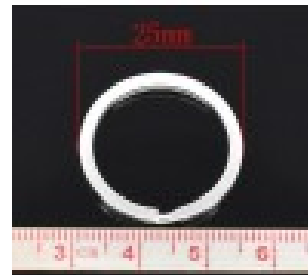

LES SI JOLIS BIJOUX DE...

Loulou Perlou

Généré le : 04-12-2024 à 09:52:35

Anneau porte clés forme rond 25 mm - Loulou Perlou

Produit Anneau porte clés forme rond 25 mm

Référence Anneau porte clés 25 mm

Prix 0.50 EUR au lieu de 0.71 EUR

Image produit

Résumé

Anneau porte clés forme rond 25 mm.
Couleur: Argent.
Existe en plusieurs modèles.
Existe aussi en 30 mm
Garant sans nickel et sans sel de plomb.
Vendu à l'unité.

Fiche technique

Compositions : Métal Argenté
Couleur : Argent