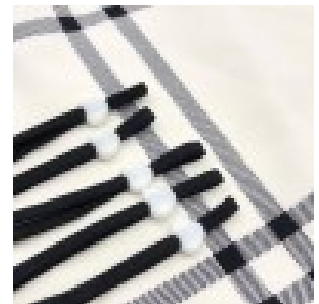

LES SI JOLIS BIJOUX DE...

Loulou Perlou

Généré le : 21-11-2024 à 18:31:13

Attache elastique attache Boucle Coeur en Caoutchouc Blanc N°04 x 10 pièces - Loulou Perlou

Produit	Attache elastique attache Boucle Coeur en Caoutchouc Blanc N°04 x 10 pièces	
Référence	Couleur - Blanc	: Boucle Réglable Blanc x 10
Prix	Couleur - Blanc	: 1.20 EUR

Image produit

Résumé

Lot de 10 pièces.
Attache réglable corde de Masque.
Couleur: Blanc.
Diamètre: 10 mm.
Composition: Caoutchouc.
Existe aussi en noir.
Idéal pour la fabrication de masques.
Pour tous...

Fiche technique

Compositions

: Plastique

Couleur

: Blanc
