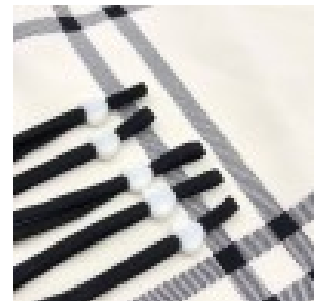

## Attache elastique attache Boucle Coeur en Caoutchouc Blanc N°04 x 10 pièces - Loulou Perlou

<b>Produit</b>	Attache elastique attache Boucle Coeur en Caoutchouc Blanc N°04 x 10 pièces	
<b>Référence</b>	Couleur - Blanc	: Boucle Réglable Blanc x 10
<b>Prix</b>	Couleur - Blanc	: 1.20 EUR

Image produit

Résumé

Lot de 10 pièces.  
Attache réglable corde de Masque.  
Couleur: Blanc.  
Diamètre: 10 mm.  
Composition: Caoutchouc.  
Existe aussi en noir.  
Idéal pour la fabrication de masques.  
Pour tous...