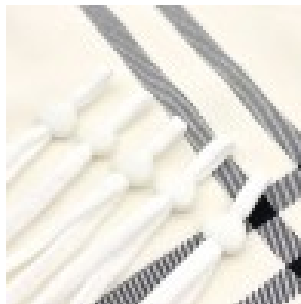

LES SI JOLIS BIJOUX DE...

Loulou Perlou

Généré le : 21-11-2024 à 18:31:13

Attache elastique attache Boucle Coeur en Caoutchouc Blanc N°04 x 10 pièces - Loulou Perlou

Produit	Attache elastique attache Boucle Coeur en Caoutchouc Blanc N°04 x 10 pièces	
Référence	Couleur - Blanc	: Boucle Réglable Blanc x 10
Prix	Couleur - Blanc	: 1.20 EUR

Image produit

Résumé

Lot de 10 pièces.
Attache réglable corde de Masque.
Couleur: Blanc.
Diamètre: 10 mm.
Composition: Caoutchouc.
Existe aussi en noir.
Idéal pour la fabrication de masques.
Pour tous...

Fiche technique

Compositions

: Plastique

Couleur

: Blanc
