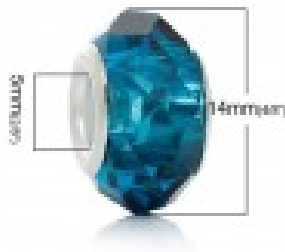

LES SI JOLIS BIJOUX DE...

Loulou Perlou

Généré le : 24-11-2024 à 00:14:16

Perle N°0142 - Loulou Perlou

Produit	Perle N°0142
Référence	Perle bleu 37284
Prix	0.75 EUR au lieu de 1.50 EUR

Image produit

Résumé Perles loulou perlou à Gros Trou au Style Européen en verre à facettes aqua bleu 14mm x 8mm. Taille du trou: 5mm.

Fiche technique	Compositions	: Verre
	Couleur	: Bleu
	Formes	: Facette