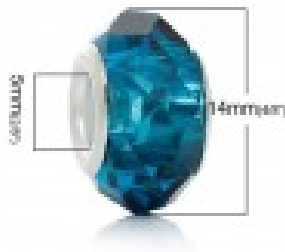

LES SI JOLIS BIJOUX DE...

Loulou Perlou

Généré le : 12-04-2025 à 17:27:14

Perle N°0142 - Loulou Perlou

Produit	Perle N°0142
Référence	Perle bleu 37284
Prix	0.75 EUR au lieu de 1.50 EUR

Image produit

Résumé Perles loulou perlou à Gros Trou au Style Européen en verre à facettes aqua bleu 14mm x 8mm. Taille du trou: 5mm.

Fiche technique	Compositions	: Verre
	Couleur	: Bleu
	Formes	: Facette