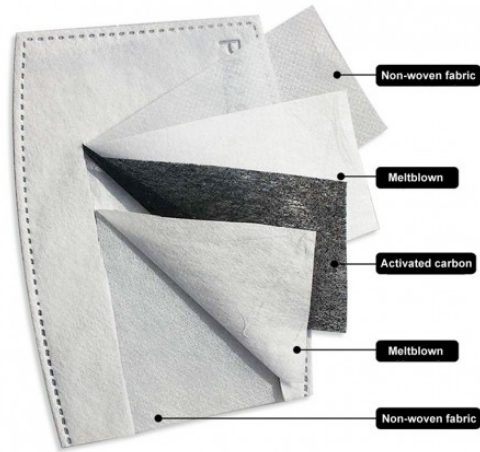

Image produit

Filtre à Masque PM2.5 Adulte Respiration au Charbon Actif (Filtres Uniquement)

Résumé

Couleur: Blanc.
Pour tous types de travaux créatifs ainsi que la création de couture, accessoires...
Idéal p...