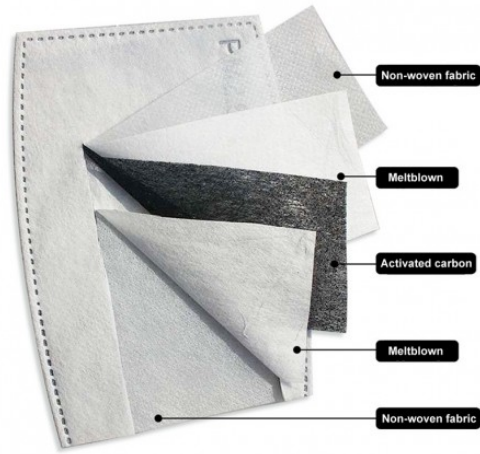

Image produit

Filtre à Masque PM2.5 Adulte Respiration au Charbon Actif (Filtres Uniquement)

Résumé

Couleur: Blanc.
Pour tous types de travaux créatifs ainsi que la création de couture, accessoires...
Idéal p...