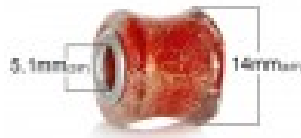

Résumé Perles loulou perlou à Gros Trou au Style Européen Lampwork Verre tambour rouge, paillette transparent 14mm x 14mm. Taille du trou: 5.1mm.

Fiche technique	Compositions	: Verre
	Couleur	: Rouge
	Formes	: Ronde