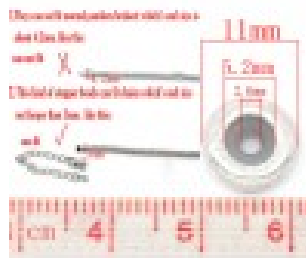

LES SI JOLIS BIJOUX DE...

Loulou Perlou

Généré le : 11-04-2025 à 19:09:35

Perle N°0810 - Loulou Perlou

Produit	Perle N°0810
Référence	Perle métal 11069H
Prix	0.75 EUR au lieu de 1.50 EUR

Image produit

Résumé Perles loulou perlou à Gros Trou au Style Européen en alliage 11mm x 4mm. Trou avec caoutchouc.

Fiche technique	Compositions	: Métal Argenté
	Couleur	: Argent
	Formes	: Ronde