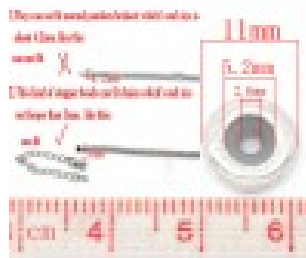

## Perle N°0810 - Loulou Perlou

|                  |   |
|------------------|---|
| <b>Produit</b>   | Perle N°0810                            |
| <b>Référence</b> | Perle métal 11069H                      |
| <b>Prix</b>      | 0.75 EUR au lieu de <del>1.50 EUR</del> |

Image produit

**Résumé** Perles loulou perlou à Gros Trou au Style Européen en alliage 11mm x 4mm. Trou avec caoutchouc.

|                        |                     |                 |
|------------------------|---------------------|-----------------|
| <b>Fiche technique</b> | <b>Compositions</b> | : Métal Argenté |
|                        | <b>Couleur</b>      | : Argent        |
|                        | <b>Formes</b>       | : Ronde         |