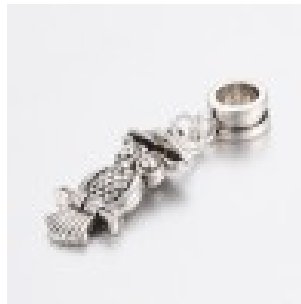

LES SI JOLIS BIJOUX DE...

Loulou Perlou

Généré le : 04-12-2024 à 10:02:38

Pendentif 0108 Chouette - Loulou Perlou

Produit	Pendentif 0108 Chouette
Référence	Chouette 096-05AS
Prix	0.75 EUR au lieu de 1.50 EUR

Image produit

Résumé

Pendentifs Loulou Perlou Perle à Gros Trou au Style Européen en alliage de zinc .
-Dimension: 35 x 10 x 4 mm bélière comprise .
-Trou: 5 mm .
Taille de la chouette: 21 x 10 x 4 mm .
Pour r...

Fiche technique

Compositions	: Métal Argenté
Couleur	: Argent
Thèmes	: Animaux