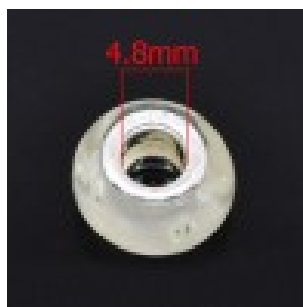

LES SI JOLIS BIJOUX DE...

Loulou Perlou

Généré le : 12-04-2025 à 17:16:57

Perle N°0126 - Loulou Perlou

Produit Perle N°0126

Référence Perle blanc 13721

Prix 0.20 EUR au lieu de ~~1.50 EUR~~

Image produit

Résumé Perles loulou perlou à Gros Trou au Style Européen en verre lumineux blanc taches vert clair 14mm x 9mm. Taille du trou: 4.8mm.

Fiche technique

| | |
|---------------------|---------|
| Compositions | : Verre |
| Couleur | : Blanc |
| Formes | : Ronde |