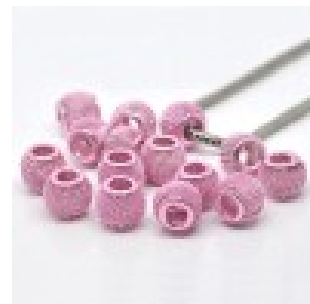

LES SI JOLIS BIJOUX DE...

Loulou Perlou

Généré le : 23-11-2024 à 14:00:29

Perle N°0125 - Loulou Perlou

Produit	Perle N°0125
Référence	Perle métal 12824
Prix	0.75 EUR au lieu de 1.50 EUR

Image produit

Résumé Perles loulou perlou à Gros Trou au Style Européen en alliage maille rose 12mm x 10mm. Taille du trou: 5mm.

Fiche technique	Compositions	: Métal Argenté
	Couleur	: Rose
	Formes	: Ronde