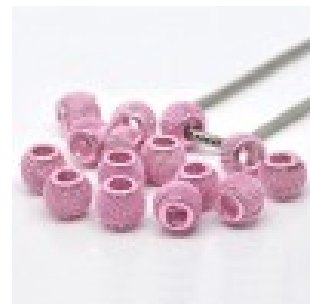

LES SI JOLIS BIJOUX DE...

Loulou Perlou

Généré le : 08-04-2025 à 00:48:22

Perle N°0125 - Loulou Perlou

Produit	Perle N°0125
Référence	Perle métal 12824
Prix	0.75 EUR au lieu de 1.50 EUR

Image produit

Résumé Perles loulou perlou à Gros Trou au Style Européen en alliage maille rose 12mm x 10mm. Taille du trou: 5mm.

Fiche technique	Compositions	: Métal Argenté
	Couleur	: Rose
	Formes	: Ronde