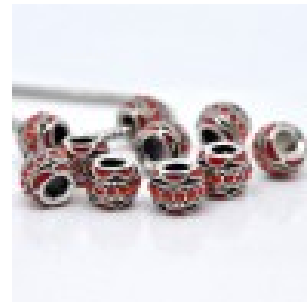

LES SI JOLIS BIJOUX DE...

Loulou Perlou

Généré le : 23-11-2024 à 13:48:30

Perle N°0124 - Loulou Perlou

Produit	Perle N°0124
Référence	Perle métal 12389
Prix	1.50 EUR au lieu de 3.00 EUR

Image produit

Résumé Perles loulou perlou à Gros Trou au Style Européen en alliage de zinc rouge émail strass rouge 12mm x 9mm. Taille du trou: 4.8mm.

Fiche technique	Compositions	: Métal Argenté
	Couleur	: Rouge
	Formes	: Ronde
	Strass	: Oui