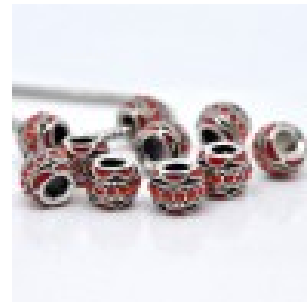

LES SI JOLIS BIJOUX DE...

Loulou Perlou

Généré le : 17-04-2025 à 01:29:34

Perle N°0124 - Loulou Perlou

Produit	Perle N°0124
Référence	Perle métal 12389
Prix	1.50 EUR au lieu de 3.00 EUR

Image produit

Résumé Perles loulou perlou à Gros Trou au Style Européen en alliage de zinc rouge émail strass rouge 12mm x 9mm. Taille du trou: 4.8mm.

Fiche technique	Compositions	: Métal Argenté
	Couleur	: Rouge
	Formes	: Ronde
	Strass	: Oui