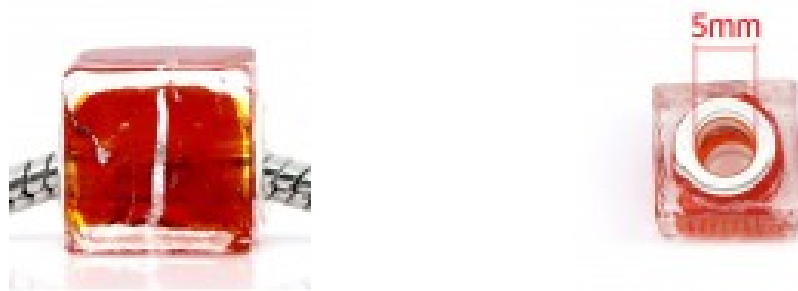

LES SI JOLIS BIJOUX DE...

Loulou Perlou

Généré le : 17-04-2025 à 06:23:40

Perle N°0122 - Loulou Perlou

Produit	Perle N°0122
Référence	Perle rouge 10342
Prix	0.75 EUR au lieu de 1.50 EUR

Image produit

Résumé	Perles loulou perlou à Gros Trou au Style Européen en verre forme cube rouge 13mm x 12mm. Taille du trou: 5mm.	
Fiche technique	Compositions	: Verre
	Couleur	: Rouge
	Formes	: Carré