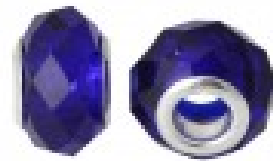

LES SI JOLIS BIJOUX DE...

Loulou Perlou

Généré le : 08-04-2025 à 11:19:29

Perle N°0118 - Loulou Perlou

Produit	Perle N°0118
Référence	Perle bleu 08487
Prix	0.75 EUR au lieu de 1.50 EUR

Image produit

Résumé Perles loulou perlou à Gros Trou au Style Européen en verre à facettes bleu foncé 14mm x 9mm. Taille du trou: 4.5mm.

Fiche technique	Compositions	: Verre
	Couleur	: Bleu
	Formes	: Ronde