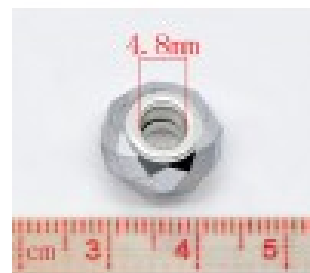

## Perle N°0715 - Loulou Perlou

<b>Produit</b>	Perle N°0715
<b>Référence</b>	Perle argent 11468
<b>Prix</b>	0.50 EUR au lieu de <del>1.50 EUR</del>

Image produit

**Résumé** Perles loulou perlou à Gros Trou au Style Européen en verre à facette argent 15mm x 15mm x 9mm. Taille du trou: 4.8mm.