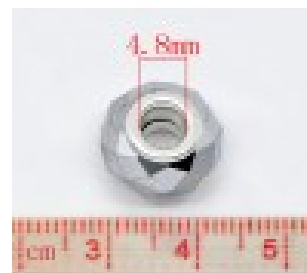

LES SI JOLIS BIJOUX DE...

Loulou Perlou

Généré le : 17-10-2018 à 23:49:08

Perle N°0715 - Loulou Perlou

| | |
|------------------|---|
| Produit | Perle N°0715 |
| Référence | Perle argent 11468 |
| Prix | 1.50 EUR au lieu de 2.14 EUR |

Image produit

Résumé Perles loulou perlou à Gros Trou au Style Européen en verre à facette argent 15mm x 15mm x 9mm. Taille du trou: 4.8mm.

| | | |
|------------------------|---------------------|-----------|
| Fiche technique | Formes | : Facette |
| | Compositions | : Verre |
| | Couleur | : Argent |