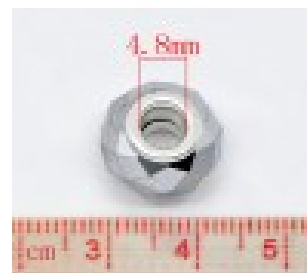

## Perle N°0715 - Loulou Perlou

<b>Produit</b>	Perle N°0715
<b>Référence</b>	Perle argent 11468
<b>Prix</b>	1.50 EUR au lieu de 2.14 EUR

Image produit

**Résumé** Perles loulou perlou à Gros Trou au Style Européen en verre à facette argent 15mm x 15mm x 9mm. Taille du trou: 4.8mm.