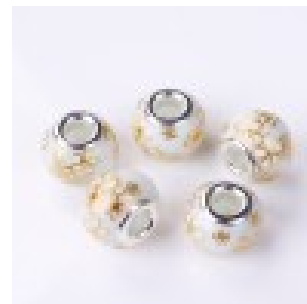

LES SI JOLIS BIJOUX DE...

Loulou Perlou

Généré le : 19-01-2019 à 04:32:55

Perle N°0710 - Loulou Perlou

Produit	Perle N°0710
Référence	Perle blanc 102638
Prix	1.50 EUR au lieu de 2.14 EUR

Image produit

Résumé Perles loulou perlou à Gros Trou au Style Européen Peinture Japonaise Vintage Japonais Tensha en Verre Rond Argenté Sakura Blanc Transparent.
Environ: 14mm Diamètre
Taille du trou: 4.7mm.

Fiche technique	Formes	: Ronde
	Compositions	: Métal Argenté
	Couleur	: Blanc