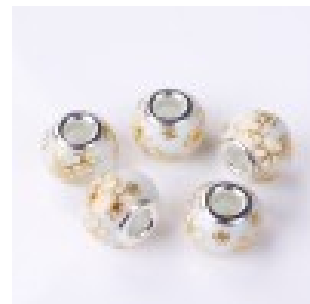

LES SI JOLIS BIJOUX DE...

Loulou Perlou

Généré le : 12-04-2025 à 16:38:02

Perle N°0710 - Loulou Perlou

Produit	Perle N°0710
Référence	Perle blanc 102638
Prix	0.75 EUR au lieu de 1.50 EUR

Image produit

Résumé Perles loulou perlou à Gros Trou au Style Européen Peinture Japonaise Vintage Japonais Tensha en Verre Rond Argenté Sakura Blanc Transparent.
Environ: 14mm Diamètre
Taille du trou: 4.7mm.

Fiche technique	Compositions	: Verre
	Couleur	: Blanc
	Formes	: Ronde