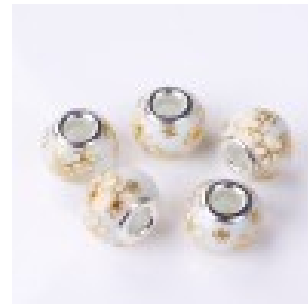

LES SI JOLIS BIJOUX DE...

Loulou Perlou

Généré le : 21-11-2024 à 18:29:31

Perle N°0710 - Loulou Perlou

Produit	Perle N°0710
Référence	Perle blanc 102638
Prix	0.75 EUR au lieu de 1.50 EUR

Image produit

Résumé	Perles loulou perlou à Gros Trou au Style Européen Peinture Japonaise Vintage Japonais Tensha en Verre Rond Argenté Sakura Blanc Transparent. Environ: 14mm Diamètre Taille du trou: 4.7mm.
---------------	---

Fiche technique	Compositions : Verre
	Couleur : Blanc
	Formes : Ronde