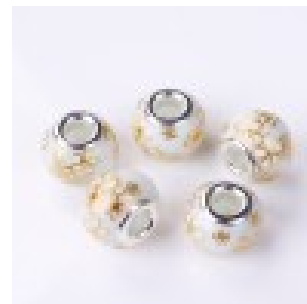

## Perle N°0710 - Loulou Perlou

<b>Produit</b>	Perle N°0710
<b>Référence</b>	Perle blanc 102638
<b>Prix</b>	1.50 EUR au lieu de <del>2.14 EUR</del>

Image produit

**Résumé** Perles loulou perlou à Gros Trou au Style Européen Peinture Japonaise Vintage Japonais Tensha en Verre Rond Argenté Sakura Blanc Transparent.  
Environ: 14mm Diamètre  
Taille du trou: 4.7mm.

<b>Fiche technique</b>	<b>Formes</b>	: Ronde
	<b>Compositions</b>	: Métal Argenté
	<b>Couleur</b>	: Blanc