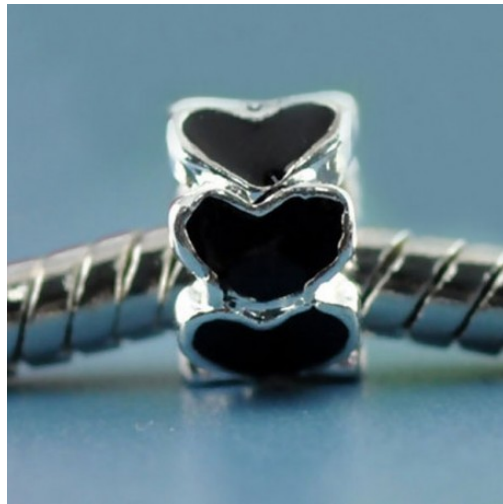

LES SI JOLIS BIJOUX DE...

Loulou Perlou

Généré le : 12-04-2025 à 16:45:30

Perle N°0114 - Loulou Perlou

| | |
|------------------|---|
| Produit | Perle N°0114 |
| Référence | Perle métal 07557 |
| Prix | 0.75 EUR au lieu de 1.50 EUR |

Image produit

Résumé Perles loulou perlou à Gros Trou au Style Européen en alliage de zinc coeur noir émail 8mm x 5mm. Taille du trou: 5mm.

| | | |
|------------------------|---------------------|-----------------|
| Fiche technique | Compositions | : Métal Argenté |
| | Couleur | : Noir |
| | Formes | : Ronde |