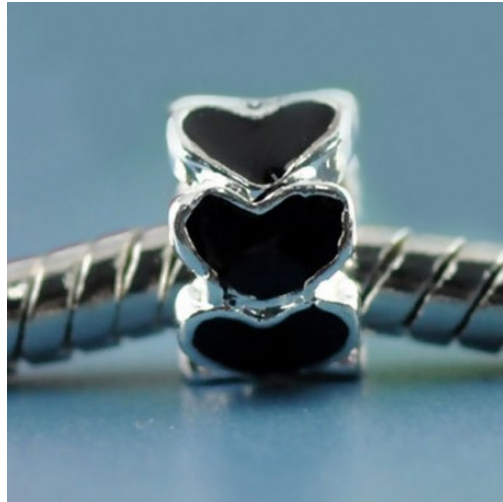

## Perle N°0114 - Loulou Perlou

<b>Produit</b>	Perle N°0114
<b>Référence</b>	Perle métal 07557
<b>Prix</b>	0.75 EUR au lieu de <del>1.50 EUR</del>

Image produit

**Résumé** Perles loulou perlou à Gros Trou au Style Européen en alliage de zinc coeur noir émail 8mm x 5mm. Taille du trou: 5mm.

<b>Fiche technique</b>	<b>Compositions</b>	: Métal Argenté
	<b>Couleur</b>	: Noir
	<b>Formes</b>	: Ronde