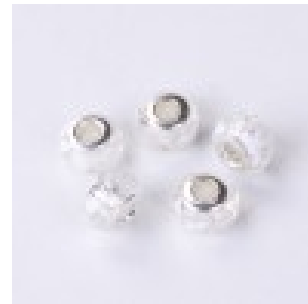

## Perle N°0684 - Loulou Perlou

<b>Produit</b>	Perle N°0684
<b>Référence</b>	Perle blanc 102611
<b>Prix</b>	0.75 EUR au lieu de <del>1.50 EUR</del>

### Résumé

Perles loulou perlou à Gros Trou au Style Européen en Verre Rond Argenté Lavis Blanc Transparent.  
Environ: 14mm Diamètre  
Taille du trou: 4.3mm.  
Ressemble beaucoup à la perle N°0785.

### Fiche technique

**Compositions** : Verre  
**Couleur** : Blanc  
**Formes** : Ronde