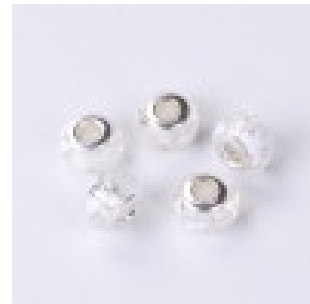

LES SI JOLIS BIJOUX DE...

Loulou Perlou

Généré le : 12-04-2025 à 17:30:32

Perle N°0684 - Loulou Perlou

Produit	Perle N°0684
Référence	Perle blanc 102611
Prix	0.75 EUR au lieu de 1.50 EUR

Image produit

Résumé

Perles loulou perlou à Gros Trou au Style Européen en Verre Rond Argenté Lavis Blanc Transparent.
Environ: 14mm Diamètre
Taille du trou: 4.3mm.
Ressemble beaucoup à la perle N°0785.

Fiche technique

Compositions	: Verre
Couleur	: Blanc
Formes	: Ronde