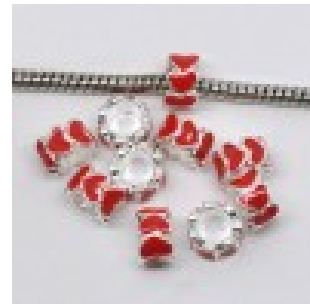

LES SI JOLIS BIJOUX DE...

Loulou Perlou

Généré le : 22-12-2024 à 02:27:54

Perle N°0113 - Loulou Perlou

Produit	Perle N°0113
Référence	Perle métal 07556
Prix	0.75 EUR au lieu de 1.50 EUR

Image produit

Résumé Perles loulou perlou à Gros Trou au Style Européen en alliage de zinc coeur rouge émail 8mm x 5mm. Taille du trou: 5mm.

Fiche technique	Compositions	: Métal Argenté
	Couleur	: Rouge
	Formes	: Ronde