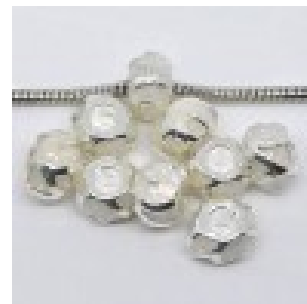

LES SI JOLIS BIJOUX DE...

Loulou Perlou

Généré le : 12-04-2025 à 17:16:57

Perle N°0110 - Loulou Perlou

Produit	Perle N°0110
Référence	Perle métal 06992
Prix	0.75 EUR au lieu de 1.50 EUR

Image produit

Résumé Perles loulou perlou à Gros Trou au Style Européen en alliage de zinc rayées émail poudre d'or clair 12mm x 8mm.

Taille du trou: 4.5mm.

Fiche technique	Compositions	: Métal Argenté
	Couleur	: Argent
	Formes	: Ronde