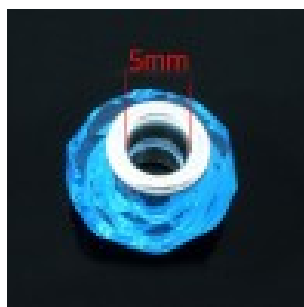

LES SI JOLIS BIJOUX DE...

Loulou Perlou

Généré le : 11-04-2025 à 18:32:31

Perle N°0107 - Loulou Perlou

Produit	Perle N°0107
Référence	Perle bleu 06290
Prix	0.75 EUR au lieu de 1.50 EUR

Image produit

Résumé Perles loulou perlou à Gros Trou au Style Européen en verre à facettes bleu 14mm x 9mm. Taille du trou: 4.5mm.

Fiche technique	Compositions	: Verre
	Couleur	: Bleu
	Formes	: Facette