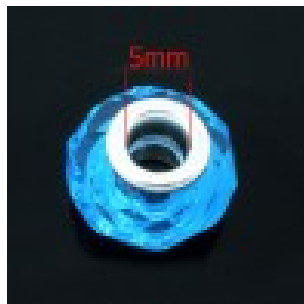

## Perle N°0107 - Loulou Perlou

Produit	Perle N°0107
Référence	Perle bleu 06290
Prix	0.75 EUR au lieu de <del>1.50 EUR</del>

Image produit

**Résumé** Perles loulou perlou à Gros Trou au Style Européen en verre à facettes bleu 14mm x 9mm. Taille du trou: 4.5mm.

Fiche technique	<b>Compositions</b>	: Verre
	<b>Couleur</b>	: Bleu
	<b>Formes</b>	: Facette