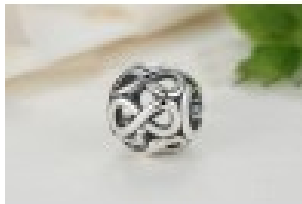

## Perle N°0622 - Loulou Perlou

**Produit** Perle N°0622

**Référence** Perle 305

**Prix** 12.00 EUR au lieu de ~~15.00 EUR~~

Image produit

**Résumé** Perle Argent 925 Sterling, constitué de 6 rangées du signe de l'infini.

<b>Fiche technique</b>	<b>Compositions</b>	: Argent Sterling 925
	<b>Couleur</b>	: Argent
	<b>Formes</b>	: Ronde
	<b>Thèmes</b>	: Infini