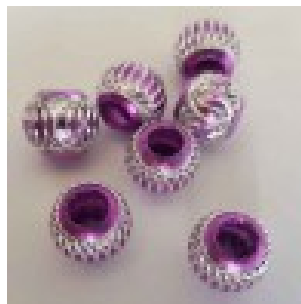

LES SI JOLIS BIJOUX DE...

Loulou Perlou

Généré le : 21-04-2018 à 09:45:31

Perle N°0615 - Loulou Perlou

Produit Perle N°0615

Référence Perle métal

Prix 1.50 EUR au lieu de ~~2.14 EUR~~

Image produit

Résumé Perles loulou perlou à Gros Trou au Style Européen en aluminium lanterne fleurs 13mm x 11mm. Taille du trou: 5.5mm.

Fiche technique

| | |
|---------------------|-------------|
| Formes | : Ronde |
| Compositions | : Aluminium |
| Couleur | : Mélangé |