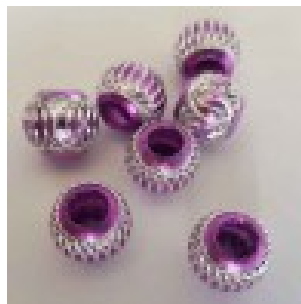

LES SI JOLIS BIJOUX DE...

Loulou Perlou

Généré le : 18-07-2018 à 14:38:34

Perle N°0615 - Loulou Perlou

Produit Perle N°0615

Référence Perle métal

Prix 1.50 EUR au lieu de ~~2.14 EUR~~

Image produit

Résumé Perles loulou perlou à Gros Trou au Style Européen en aluminium lanterne fleurs 13mm x 11mm. Taille du trou: 5.5mm.

Fiche technique

Formes	: Ronde
Compositions	: Aluminium
Couleur	: Mélangé