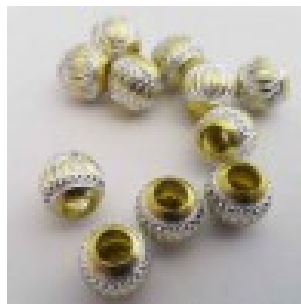

LES SI JOLIS BIJOUX DE...

Loulou Perlou

Généré le : 20-10-2018 à 20:31:10

Perle N°0614 - Loulou Perlou

Produit	Perle N°0614
Référence	Perle métal
Prix	1.50 EUR au lieu de 2.14 EUR

Image produit

Résumé Perles loulou perlou à Gros Trou au Style Européen en aluminium lanterne fleurs 10mm x 10mm. Taille du trou: 4.5mm.

Fiche technique	Formes	: Ronde
	Compositions	: Aluminium
	Couleur	: Mélangé