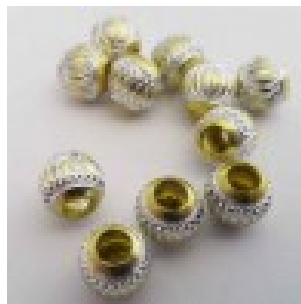

## Perle N°0614 - Loulou Perlou

**Produit** Perle N°0614

**Référence** Perle métal

**Prix** 1.50 EUR au lieu de 2.14 EUR

**Image produit**

**Résumé** Perles loulou perlou à Gros Trou au Style Européen en aluminium lanterne fleurs 10mm x 10mm. Taille du trou: 4.5mm.

**Fiche technique**

<b>Formes</b>	: Ronde
<b>Compositions</b>	: Aluminium
<b>Couleur</b>	: Mélangé