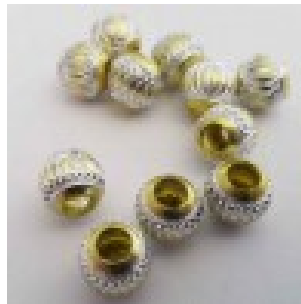

LES SI JOLIS BIJOUX DE...

Loulou Perlou

Généré le : 24-11-2024 à 04:36:12

Perle N°0614 - Loulou Perlou

Produit Perle N°0614

Référence Perle métal

Prix 0.75 EUR au lieu de ~~1.50 EUR~~

Image produit

Résumé Perles loulou perlou à Gros Trou au Style Européen en aluminium lanterne fleurs 10mm x 10mm. Taille du trou: 4.5mm.

Fiche technique

Compositions	: Aluminium
Couleur	: Mélangé
Formes	: Ronde