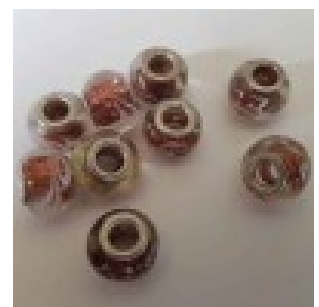

## Perle N°0609 - Loulou Perlou

**Produit** Perle N°0609

**Référence** Perle

**Prix** 1.50 EUR au lieu de 2.14 EUR

**Image produit**

**Résumé** Perles loulou perlou à Gros Trou au Style Européen en verre transparent 14mm x 10mm. Taille du trou: 4.8mm.

**Fiche technique**

<b>Formes</b>	: Ronde
<b>Compositions</b>	: Verre
<b>Couleur</b>	: Mélangé