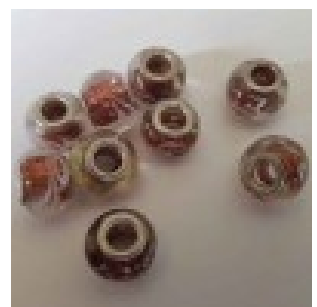

## Perle N°0609 - Loulou Perlou

**Produit** Perle N°0609

**Référence** Perle

**Prix** 1.50 EUR au lieu de ~~2.14 EUR~~

**Image produit**

**Résumé** Perles loulou perlou à Gros Trou au Style Européen en verre transparent 14mm x 10mm. Taille du trou: 4.8mm.

**Fiche technique**

<b>Formes</b>	: Ronde
<b>Compositions</b>	: Verre
<b>Couleur</b>	: Mélangé