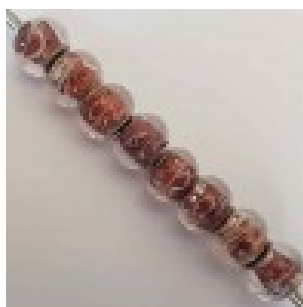

## Perle N°0609 - Loulou Perlou

**Produit** Perle N°0609

**Référence** Perle

**Prix** 1.50 EUR au lieu de 2.14 EUR

**Image produit**

**Résumé** Perles loulou perlou à Gros Trou au Style Européen en verre transparent 14mm x 10mm. Taille du trou: 4.8mm.

**Fiche technique**

<b>Formes</b>	: Ronde
<b>Compositions</b>	: Verre
<b>Couleur</b>	: Mélangé