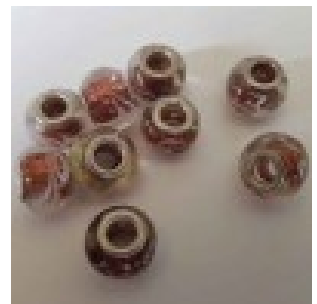

LES SI JOLIS BIJOUX DE...

Loulou Perlou

Généré le : 21-04-2018 à 09:41:41

Perle N°0609 - Loulou Perlou

Produit Perle N°0609

Référence Perle

Prix 1.50 EUR au lieu de 2.14 EUR

Image produit

Résumé Perles loulou perlou à Gros Trou au Style Européen en verre transparent 14mm x 10mm. Taille du trou: 4.8mm.

Fiche technique

Formes	: Ronde
Compositions	: Verre
Couleur	: Mélangé