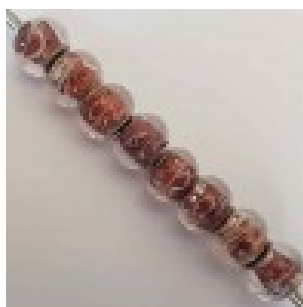

## Perle N°0609 - Loulou Perlou

**Produit** Perle N°0609

**Référence** Perle

**Prix** 1.50 EUR au lieu de ~~2.14 EUR~~

**Image produit**

**Résumé** Perles loulou perlou à Gros Trou au Style Européen en verre transparent 14mm x 10mm. Taille du trou: 4.8mm.

**Fiche technique**

<b>Formes</b>	: Ronde
<b>Compositions</b>	: Verre
<b>Couleur</b>	: Mélangé