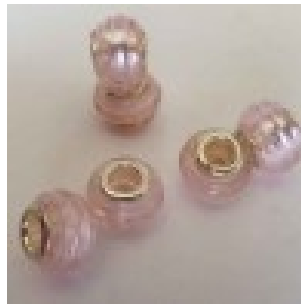

LES SI JOLIS BIJOUX DE...

Loulou Perlou

Généré le : 21-11-2024 à 23:31:07

Perle N°0608 - Loulou Perlou

Produit Perle N°0608

Référence Perle

Prix 0.75 EUR au lieu de ~~1.50 EUR~~

Image produit

Résumé Perles loulou perlou à Gros Trou au Style Européen Lampwork Verre rayé 14mm x 10mm.

Fiche technique

Compositions	: Verre
Couleur	: Mélangé
Formes	: Ronde