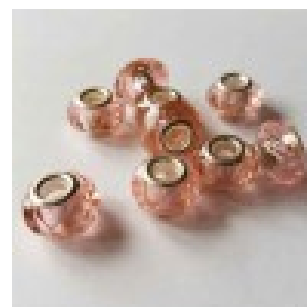

LES SI JOLIS BIJOUX DE...

Loulou Perlou

Généré le : 21-04-2018 à 09:45:43

Perle N°0607 - Loulou Perlou

Produit Perle N°0607

Référence Perle

Prix 1.50 EUR au lieu de ~~2.14 EUR~~

Image produit

Résumé Perles loulou perlou à Gros Trou au Style Européen en verre à facettes 14mm x 9mm. Taille du trou: 4.5mm.

Fiche technique

Formes	: Facette
Compositions	: Verre
Couleur	: Mélangé