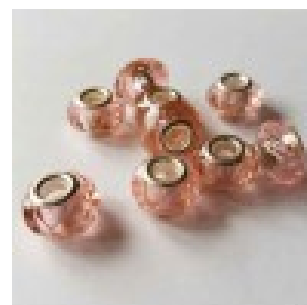

LES SI JOLIS BIJOUX DE...

Loulou Perlou

Généré le : 18-07-2018 à 14:35:12

Perle N°0607 - Loulou Perlou

Produit Perle N°0607

Référence Perle

Prix 1.50 EUR au lieu de 2.14 EUR

Image produit

Résumé Perles loulou perlou à Gros Trou au Style Européen en verre à facettes 14mm x 9mm. Taille du trou: 4.5mm.

Fiche technique

Formes	: Facette
Compositions	: Verre
Couleur	: Mélangé