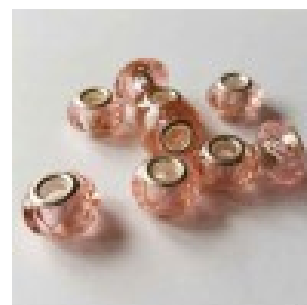

LES SI JOLIS BIJOUX DE...

Loulou Perlou

Généré le : 20-10-2018 à 20:28:39

Perle N°0607 - Loulou Perlou

Produit Perle N°0607

Référence Perle

Prix 1.50 EUR au lieu de 2.14 EUR

Image produit

Résumé Perles loulou perlou à Gros Trou au Style Européen en verre à facettes 14mm x 9mm. Taille du trou: 4.5mm.

Fiche technique

Formes	: Facette
Compositions	: Verre
Couleur	: Mélangé