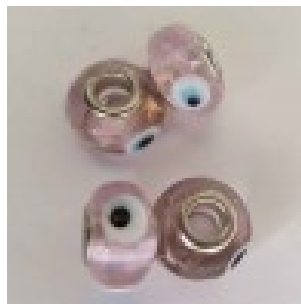

LES SI JOLIS BIJOUX DE...

Loulou Perlou

Généré le : 18-07-2018 à 14:34:08

Perle N°0606 - Loulou Perlou

Produit Perle N°0606

Référence Perle

Prix 1.50 EUR au lieu de ~~2.14 EUR~~

Image produit

Résumé Perles loulou perlou à Gros Trou au Style Européen en verre 15mm x 10mm. Taille du trou: 5mm.

Fiche technique

Formes	: Ronde
Compositions	: Verre
Couleur	: Blanc-Noir