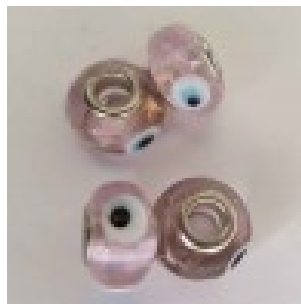

LES SI JOLIS BIJOUX DE...

Loulou Perlou

Généré le : 20-10-2018 à 20:28:59

Perle N°0606 - Loulou Perlou

Produit Perle N°0606

Référence Perle

Prix 1.50 EUR au lieu de ~~2.14 EUR~~

Image produit

Résumé Perles loulou perlou à Gros Trou au Style Européen en verre 15mm x 10mm. Taille du trou: 5mm.

Fiche technique

Formes	: Ronde
Compositions	: Verre
Couleur	: Blanc-Noir