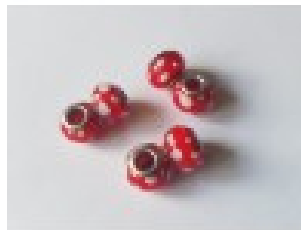

## Perle N°0592 - Loulou Perlou

**Produit** Perle N°0592

**Référence** Perle

**Prix** 1.50 EUR au lieu de ~~2.14 EUR~~

Image produit

**Résumé** Perles loulou perlou à Gros Trou au Style Européen en verre 13mm x 10mm. Taille du trou: 5mm.

**Fiche technique**

<b>Formes</b>	: Ronde
<b>Compositions</b>	: Verre
<b>Couleur</b>	: Rouge