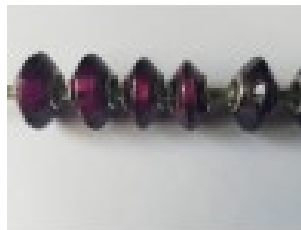

LES SI JOLIS BIJOUX DE...

Loulou Perlou

Généré le : 21-04-2018 à 09:45:17

Perle N°0591 - Loulou Perlou

Produit	Perle N°0591
Référence	Perle
Prix	1.50 EUR au lieu de 2.14 EUR

Image produit

Résumé Perles loulou perlou à Gros Trou au Style Européen en verre 15mm x 10mm. Taille du trou: 5mm.

Fiche technique	Formes	: Ronde
	Compositions	: Verre
	Couleur	: Mélangé