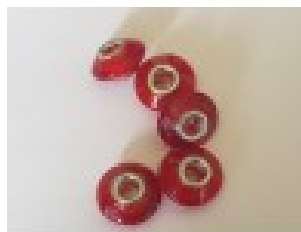

LES SI JOLIS BIJOUX DE...

Loulou Perlou

Généré le : 20-10-2018 à 20:29:34

Perle N°0590 - Loulou Perlou

Produit Perle N°0590

Référence Perle

Prix 1.50 EUR au lieu de ~~2.14 EUR~~

Image produit

Résumé Perles loulou perlou à Gros Trou au Style Européen en verre 15mm x 10mm. Taille du trou: 5mm.

Fiche technique

Formes	: Ronde
Compositions	: Verre
Couleur	: Rouge