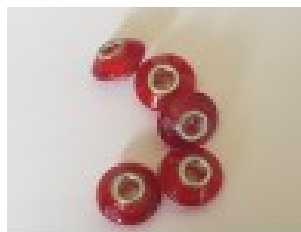

## Perle N°0590 - Loulou Perlou

**Produit** Perle N°0590

**Référence** Perle

**Prix** 1.50 EUR au lieu de ~~2.14 EUR~~

Image produit

**Résumé** Perles loulou perlou à Gros Trou au Style Européen en verre 15mm x 10mm. Taille du trou: 5mm.

**Fiche technique**

<b>Formes</b>	: Ronde
<b>Compositions</b>	: Verre
<b>Couleur</b>	: Rouge