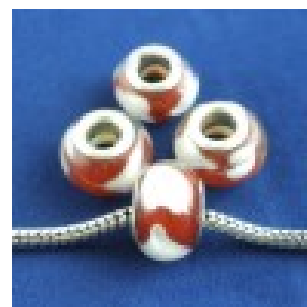

LES SI JOLIS BIJOUX DE...

Loulou Perlou

Généré le : 12-04-2025 à 16:45:30

Perle N°0096 - Loulou Perlou

Produit	Perle N°0096
Référence	Perle rouge 01850
Prix	0.75 EUR au lieu de 1.50 EUR

Image produit

Résumé Perles loulou perlou à Gros Trou au Style Européen en verre rouge 14mm 10mm. Taille du trou: 5mm.

Fiche technique	Compositions	: Verre
	Couleur	: Rouge
	Formes	: Ronde