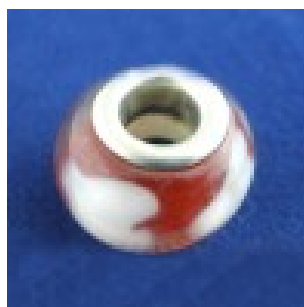

LES SI JOLIS BIJOUX DE...

Loulou Perlou

Généré le : 12-04-2025 à 16:45:30

Perle N°0096 - Loulou Perlou

Produit	Perle N°0096
Référence	Perle rouge 01850
Prix	0.75 EUR au lieu de 1.50 EUR

Image produit

Résumé Perles loulou perlou à Gros Trou au Style Européen en verre rouge 14mm 10mm. Taille du trou: 5mm.

Fiche technique	Compositions	: Verre
	Couleur	: Rouge
	Formes	: Ronde