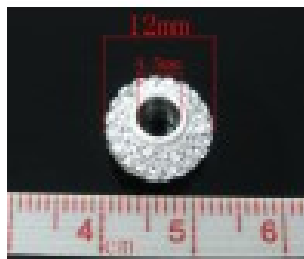

## Perle N°0454 - Loulou Perlou

**Produit** Perle N°0454

**Référence** Perle 6452

**Prix** 10.50 EUR au lieu de ~~15.00 EUR~~

Image produit

Résumé

Perles à Gros Trou au Style Européen en Argent Pur Rond à Strass Tchèque Blanc. Dimension: 12mm.

Tailles de Trous: 4.5mm

Fiche technique

**Formes** : Ronde  
**Compositions** : Argent  
**Couleur** : Blanc  
**Strass** : Oui