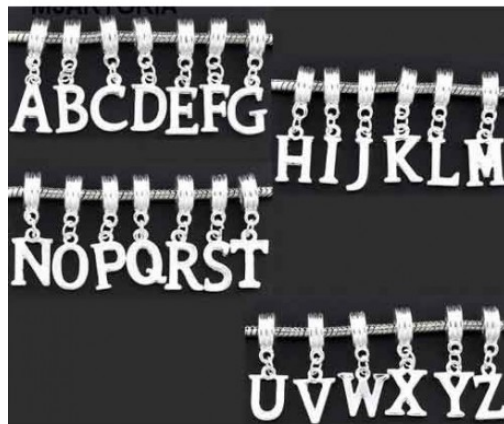

Prix

Image produit

Résumé

Pendentifs Loulou Perlou Perle Dangle à Gros Trou au Style Européen Alphabet 24-30mm selon la lettre.

-Trou 5mm.

Pour réaliser un superbe bracelet ou collier.

Garanti sans nickel et sans sel de plomb.