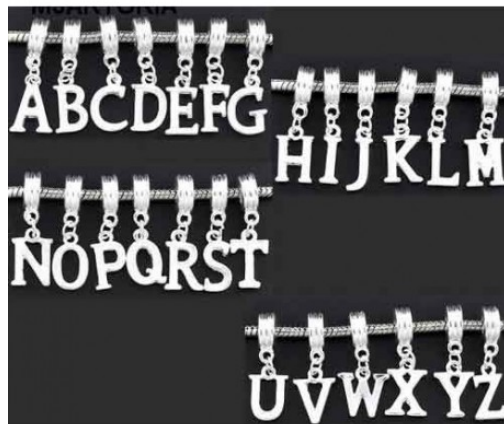

LES SI JOLIS BIJOUX DE...

Loulou Perlou

Généré le : 16-01-2018 à 16:49:02

Pendentif 0051 - Loulou Perlou

Produit Pendentif 0051

	Lettre - B	: Pendentif P095-03-21
	Lettre - C	: Pendentif P095-03-21
	Lettre - D	: Pendentif P095-03-21
	Lettre - E	: Pendentif P095-03-21
	Lettre - F	: Pendentif P095-03-21
	Lettre - G	: Pendentif P095-03-21
	Lettre - H	: Pendentif P095-03-21
	Lettre - I	: Pendentif P095-03-21
	Lettre - J	: Pendentif P095-03-21
	Lettre - K	: Pendentif P095-03-21
	Lettre - L	: Pendentif P095-03-21
	Lettre - M	: Pendentif P095-03-21
Référence	Lettre - N	: Pendentif P095-03-21
	Lettre - O	: Pendentif P095-03-21
	Lettre - P	: Pendentif P095-03-21
	Lettre - Q	: Pendentif P095-03-21
	Lettre - R	: Pendentif P095-03-21
	Lettre - S	: Pendentif P095-03-21
	Lettre - T	: Pendentif P095-03-21
	Lettre - U	: Pendentif P095-03-21
	Lettre - V	: Pendentif P095-03-21
	Lettre - W	: Pendentif P095-03-21
	Lettre - X	: Pendentif P095-03-21
	Lettre - Y	: Pendentif P095-03-21
	Lettre - Z	: Pendentif P095-03-21
	Lettre - A	: Pendentif P095-03-21

Image produit

Résumé

Pendentifs Loulou Perlou Perle Dangle à Gros Trou au Style Européen Alphabet 24-30mm selon la lettre.
-Trou 5mm.
Pour réaliser un superbe bracelet ou collier.
Garanti sans nickel et sans sel de plomb.