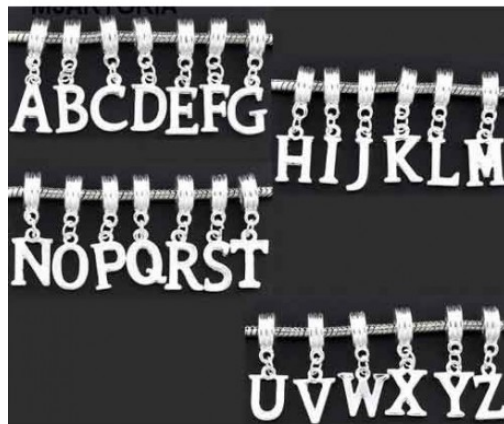

Prix

Image produit

Résumé

Pendentifs Loulou Perlou Perle Dangle à Gros Trou au Style Européen Alphabet 24-30mm selon la lettre.

-Trou 5mm.

Pour réaliser un superbe bracelet ou collier.

Garanti sans nickel et sans sel de plomb.

<b>Fiche technique</b>	<b>Compositions</b>	: Métal Argenté
	<b>Thèmes</b>	: Alphabets
	<b>Couleur</b>	: Argent

---