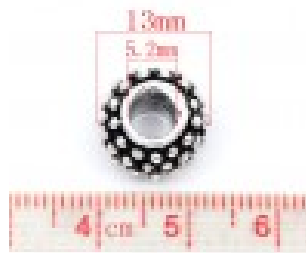

LES SI JOLIS BIJOUX DE...

Loulou Perlou

Généré le : 21-11-2024 à 17:04:05

Perle N°0449 - Loulou Perlou

Produit	Perle N°0449
Référence	Perle Métal 9271H
Prix	0.75 EUR au lieu de 1.50 EUR

Image produit

Résumé

Perles à Gros Trou au Style Européen en Alliage de Zinc Rond à Pois Argent Antique.
Env 13mm.
Tailles de Trous: 5.2mm.

Fiche technique

Compositions	: Métal Argenté
Couleur	: Argent
Formes	: Ronde