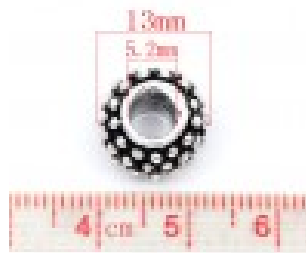

LES SI JOLIS BIJOUX DE...

Loulou Perlou

Généré le : 08-04-2025 à 01:34:03

Perle N°0449 - Loulou Perlou

Produit	Perle N°0449
Référence	Perle Métal 9271H
Prix	0.75 EUR au lieu de 1.50 EUR

Image produit

Résumé

Perles à Gros Trou au Style Européen en Alliage de Zinc Rond à Pois Argent Antique.
Env 13mm.
Tailles de Trous: 5.2mm.

Fiche technique

Compositions	: Métal Argenté
Couleur	: Argent
Formes	: Ronde