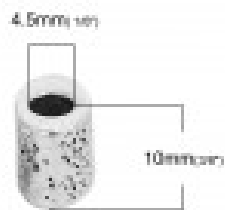

## Perle N°0432 - Loulou Perlou

<b>Produit</b>	Perle N°0432
<b>Référence</b>	Perle Métal 0093741
<b>Prix</b>	0.75 EUR au lieu de <del>1.50 EUR</del>

Image produit

**Résumé** Perles loulou perlou à Gros Trou au Style Européen en alliage ovale 12mm x 10mm. Taille du trou: 4.5mm.