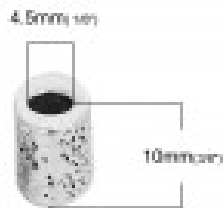

## Perle N°0432 - Loulou Perlou

**Produit** Perle N°0432

**Référence** Perle Métal 0093741

**Prix** 0.75 EUR au lieu de ~~1.50 EUR~~

Image produit

**Résumé** Perles loulou perlou à Gros Trou au Style Européen en alliage ovale 12mm x 10mm. Taille du trou: 4.5mm.